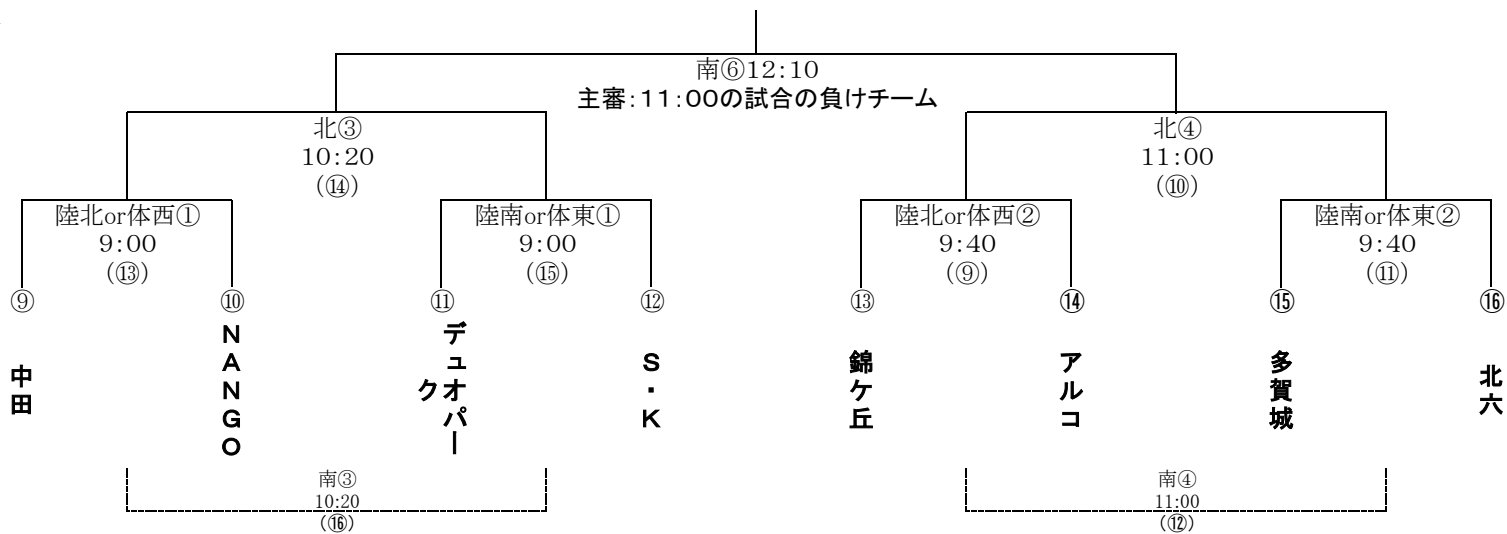

6月18日(日)午前の部

Aブロック

雨天時、体育館使用

15分ハーフ
北:サッカー場北
南:サッカー場南
体西:体育館西
体東:体育館東
陸北:陸上競技場北
陸南:陸上競技場南
( )内は主審チーム
1人審判制

試合時間
9:00
9:40
10:20
11:00
12:10

Bブロック