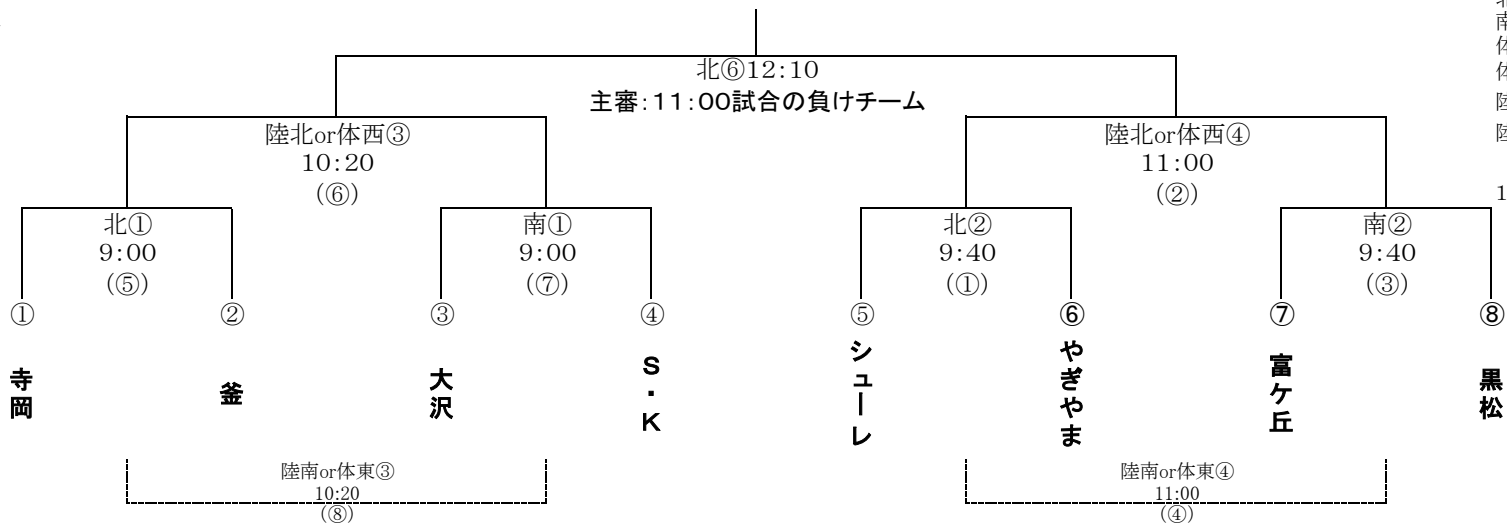

## Aブロック

雨天時、体育館使用

15分ハーフ  
 北:サッカー場北  
 南:サッカー場南  
 体西:体育館西  
 体東:体育館東  
 陸北:陸上競技場北  
 陸南:陸上競技場南  
 ( )内は主審チーム  
 1人審判制

| 試合時間  |
|-------|
| 9:00  |
| 9:40  |
| 10:20 |
| 11:00 |
| 12:10 |