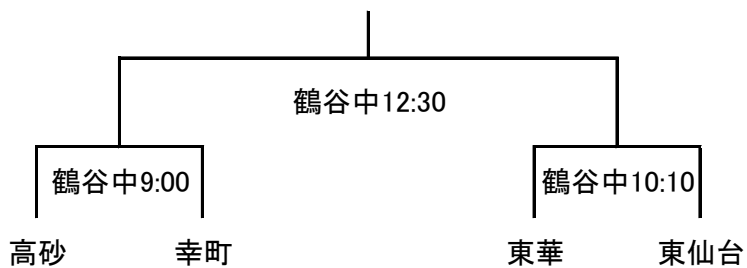

1位トーナメント

会場: 田子中

2位トーナメント

会場: 鶴谷中

3位トーナメント

会場: 田子中