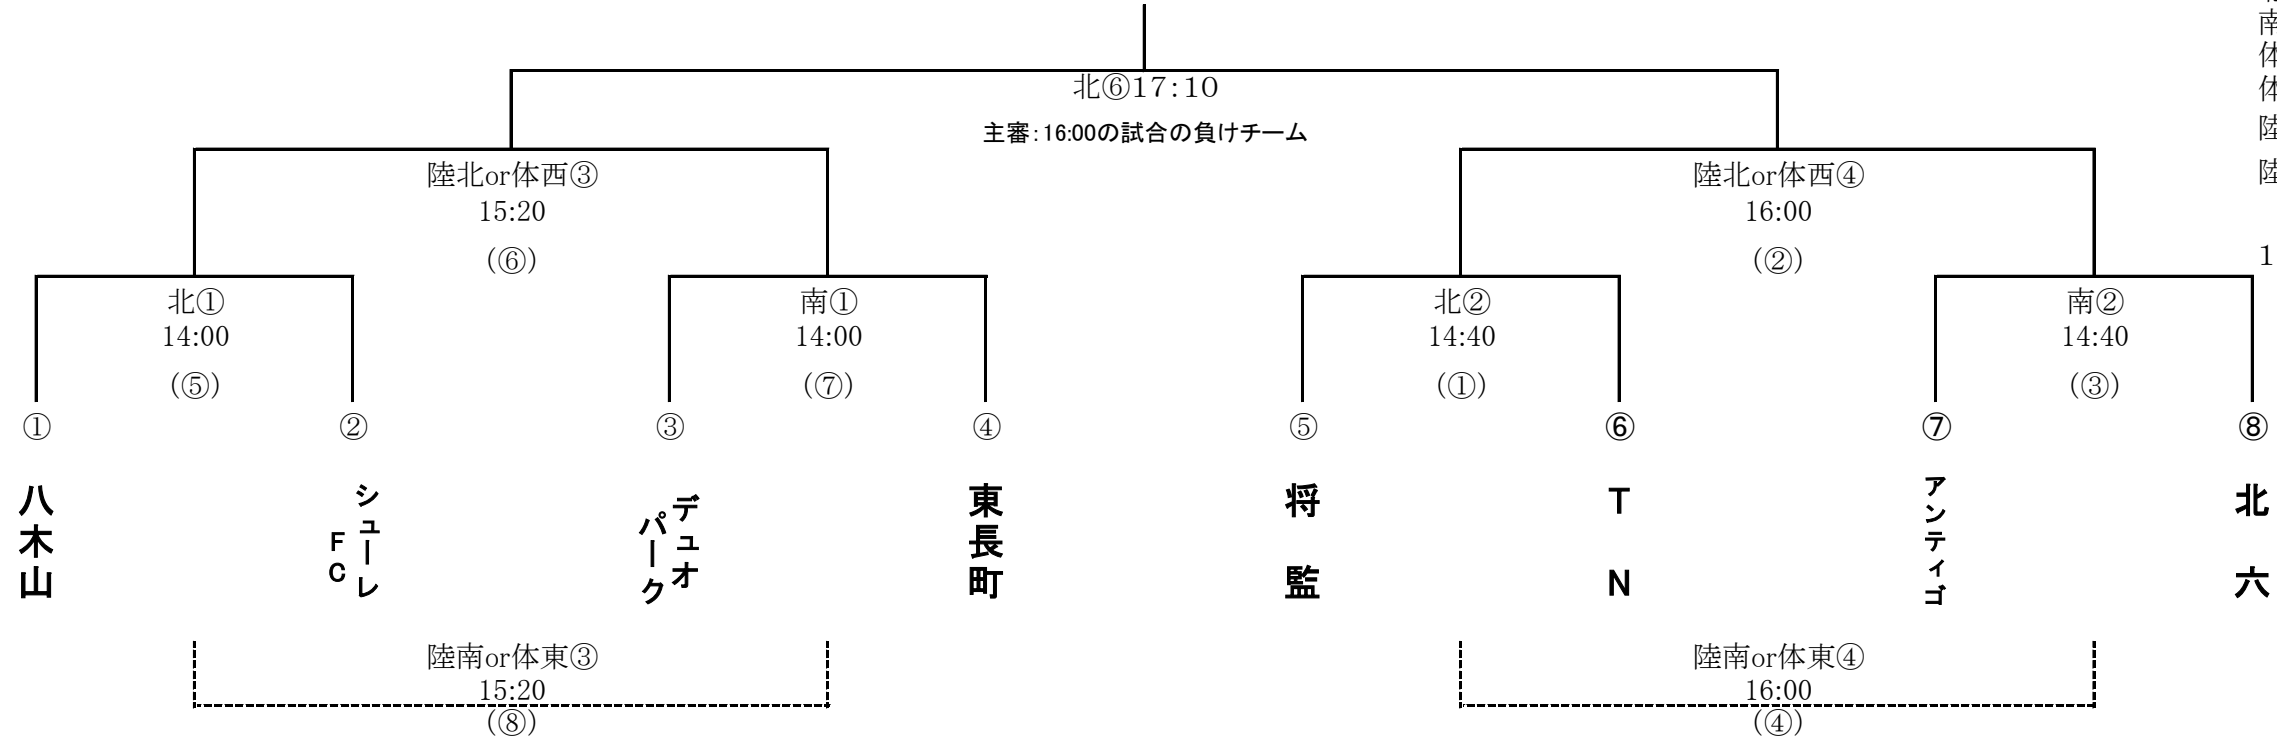

# 6月18日(土)

雨天時、体育館使用

15分ハーフ  
 北:サッカー場北  
 南:サッカー場南  
 体西:体育館西  
 体東:体育館東  
 陸北:陸上競技場北  
 陸南:陸上競技場南  
 ( )内は主審チーム  
 1人審判制

## Aブロック

試合時間
14:00
14:40
15:20
16:00
17:10