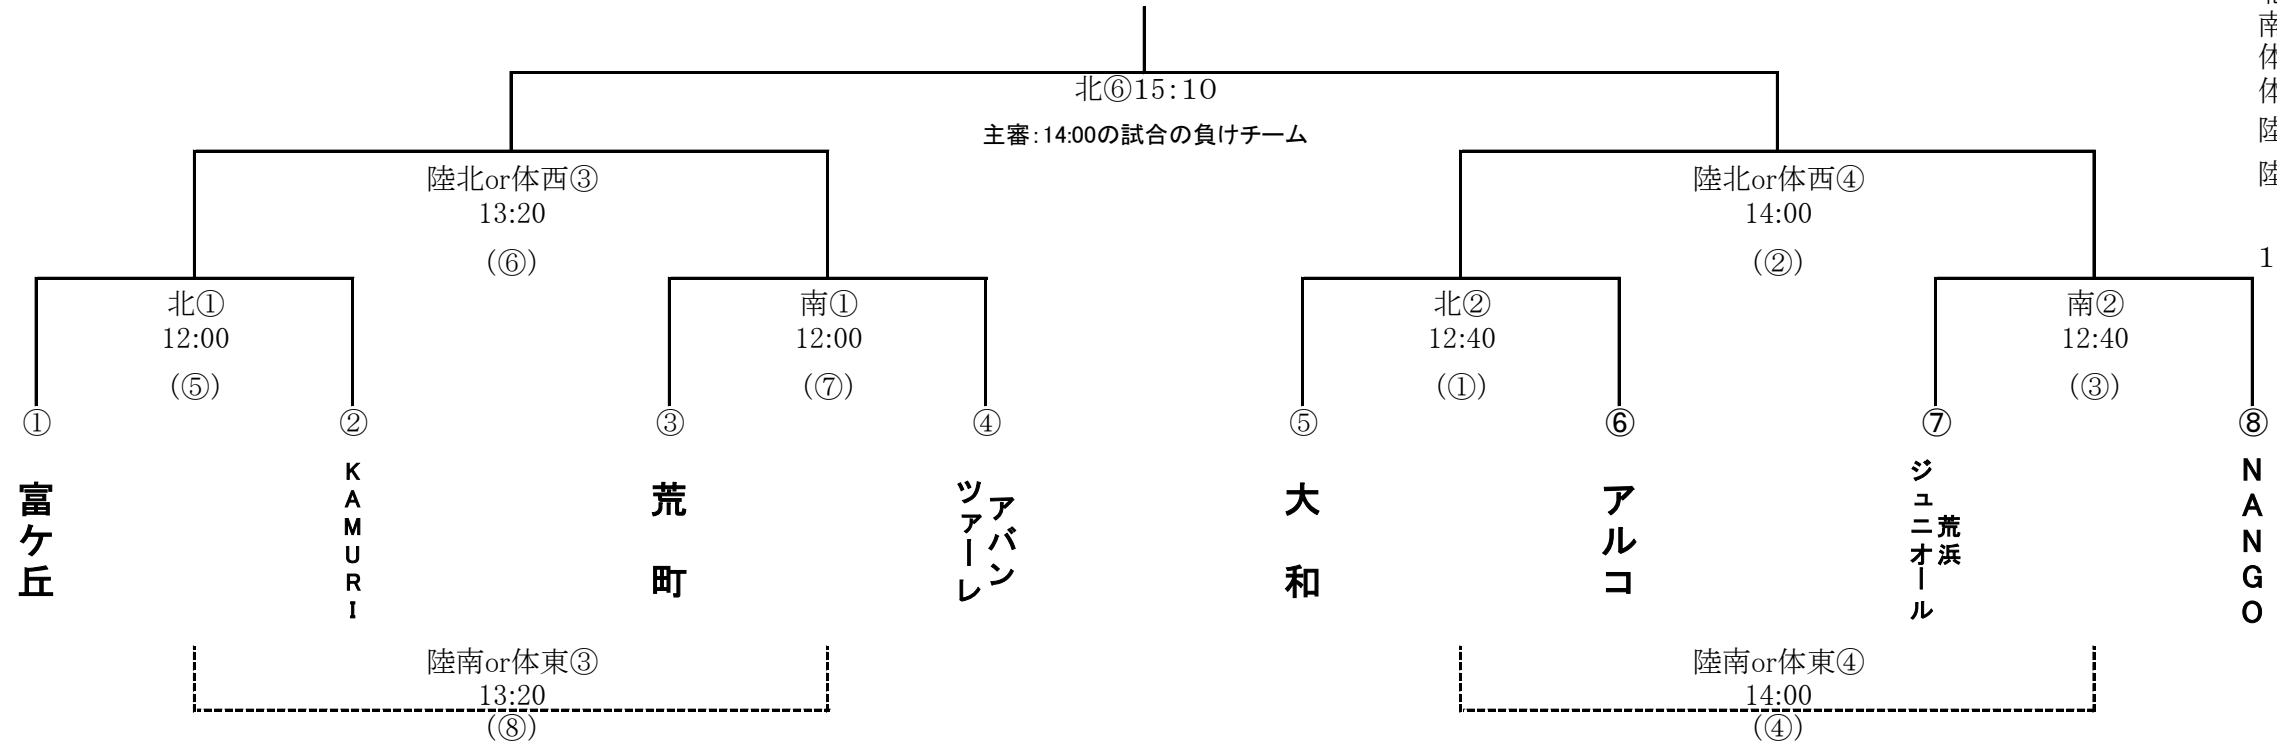

6月19日(日)

Cブロック

試合時間
12:00
12:40
13:20
14:00
15:10

雨天時、体育館使用

15分ハーフ
 北:サッカー場北
 南:サッカー場南
 体西:体育館西
 体東:体育館東
 陸北:陸上競技場北
 陸南:陸上競技場南
 ()内は主審チーム
 1人審判制

Dブロック