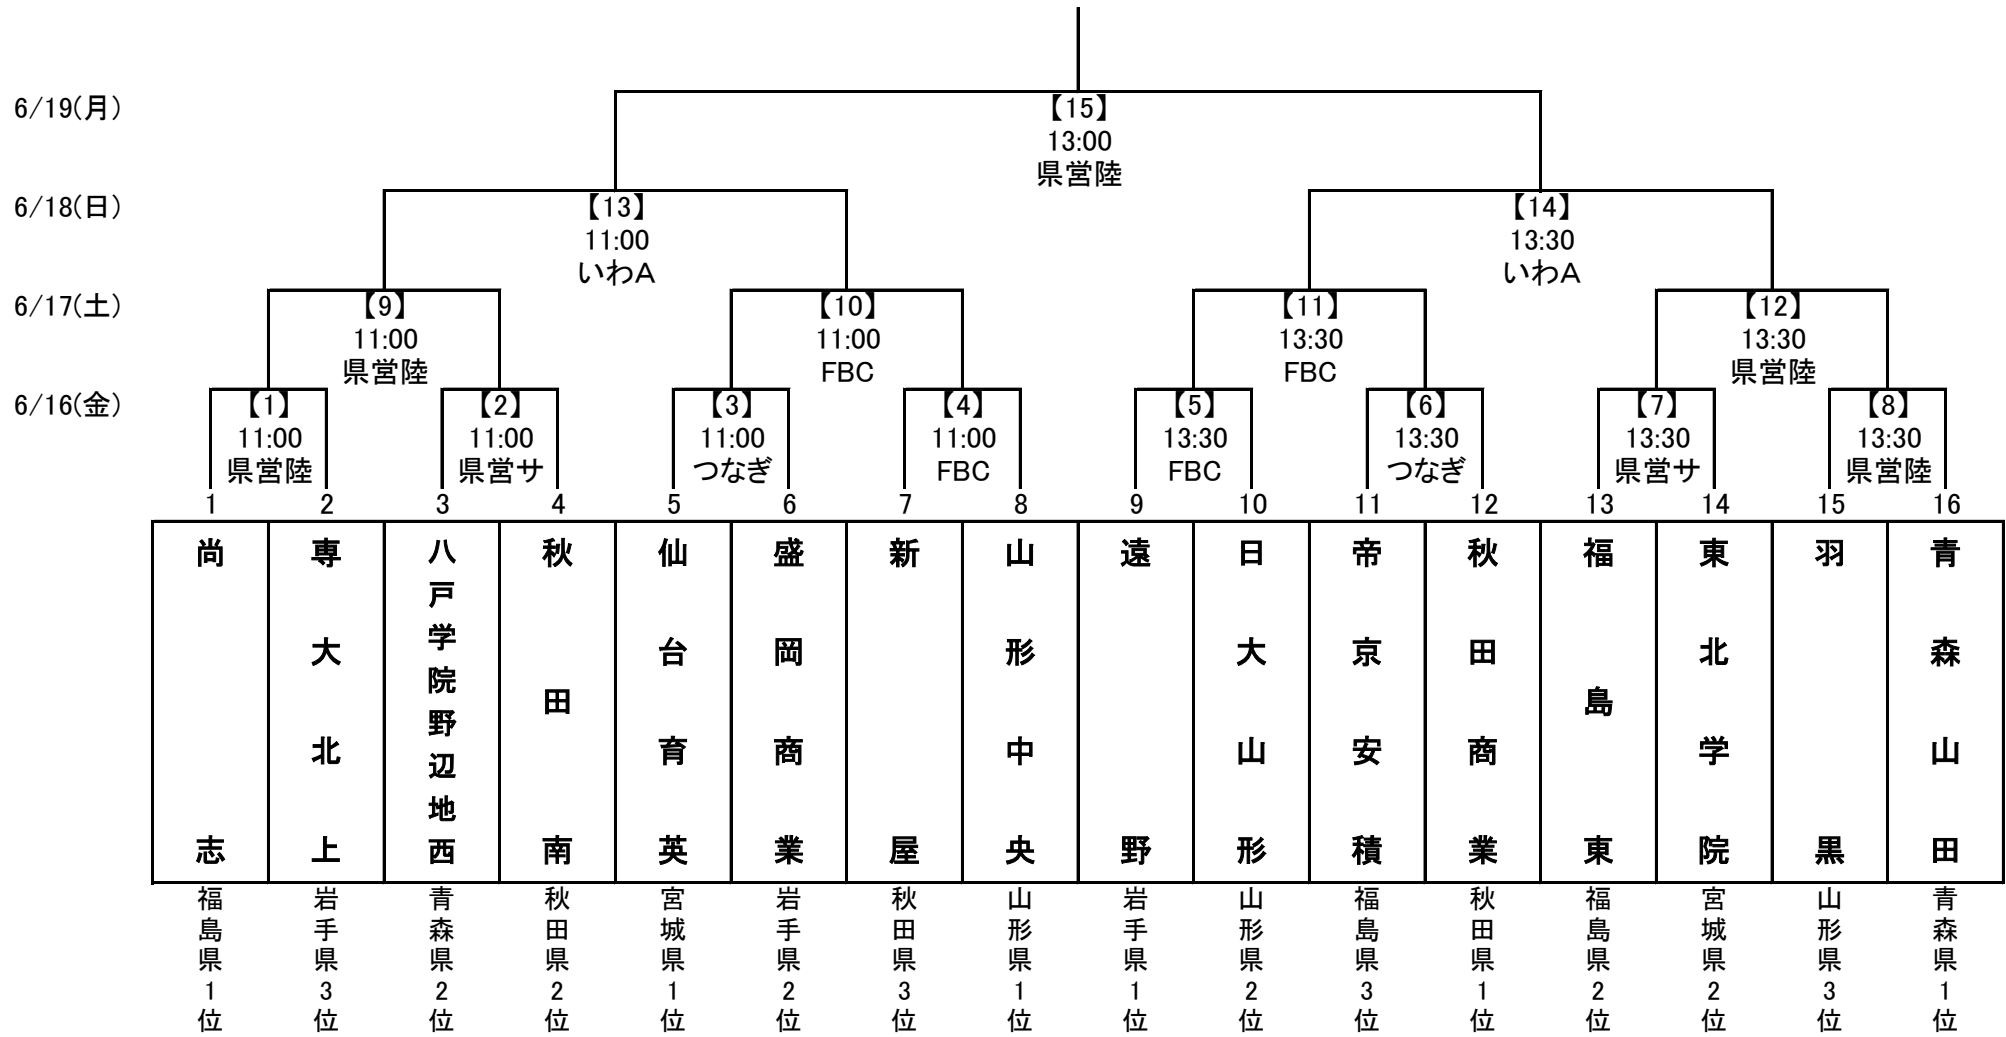

第59回東北高等学校サッカー選手権大会兼河北新報旗争奪サッカー選手権大会

【男子】 期日:平成29年6月16日(金)~19日(月)

会場: 岩手県営運動公園陸上競技場(県営陸)
 いわぎんスタジアムA(いわA)
 岩手県営運動公園サッカーラグビー場第1グラウンド(県営サ)
 つなぎ多目的運動場(つなぎ)
 岩手県フットボールセンター(FBC)

第59回東北高等学校サッカー選手権大会 兼 平成29年度全国高等学校総合体育大会サッカー競技東北地域予選

【女子】 期日:平成29年6月17日(土)~19日(月)

会場: 岩手県営運動公園陸上競技場(県営陸)
 いわぎんスタジアムB(いわB)
 花巻スポーツキャンプむらA(花巻A)

期日	開始時間	試合会場						
		岩手県営運動公園陸上競技場	岩手県営運動公園サッカーラグビー場第1グラウンド	いわぎんスタジアムA	いわぎんスタジアムB	つなぎ多目的運動場	岩手県フットボールセンター	花巻スポーツキャンプむらA
6/16(金)	11:00	【1】	【2】			【3】	【4】	
	13:30	【8】	【7】			【6】	【5】	
6/17(土)	11:00	【9】					【10】	A
	13:30	【12】					【11】	B
6/18(日)	11:00			【13】	C			
	13:30			【14】	D			
6/19(月)	10:30	E						
	13:00	【15】						