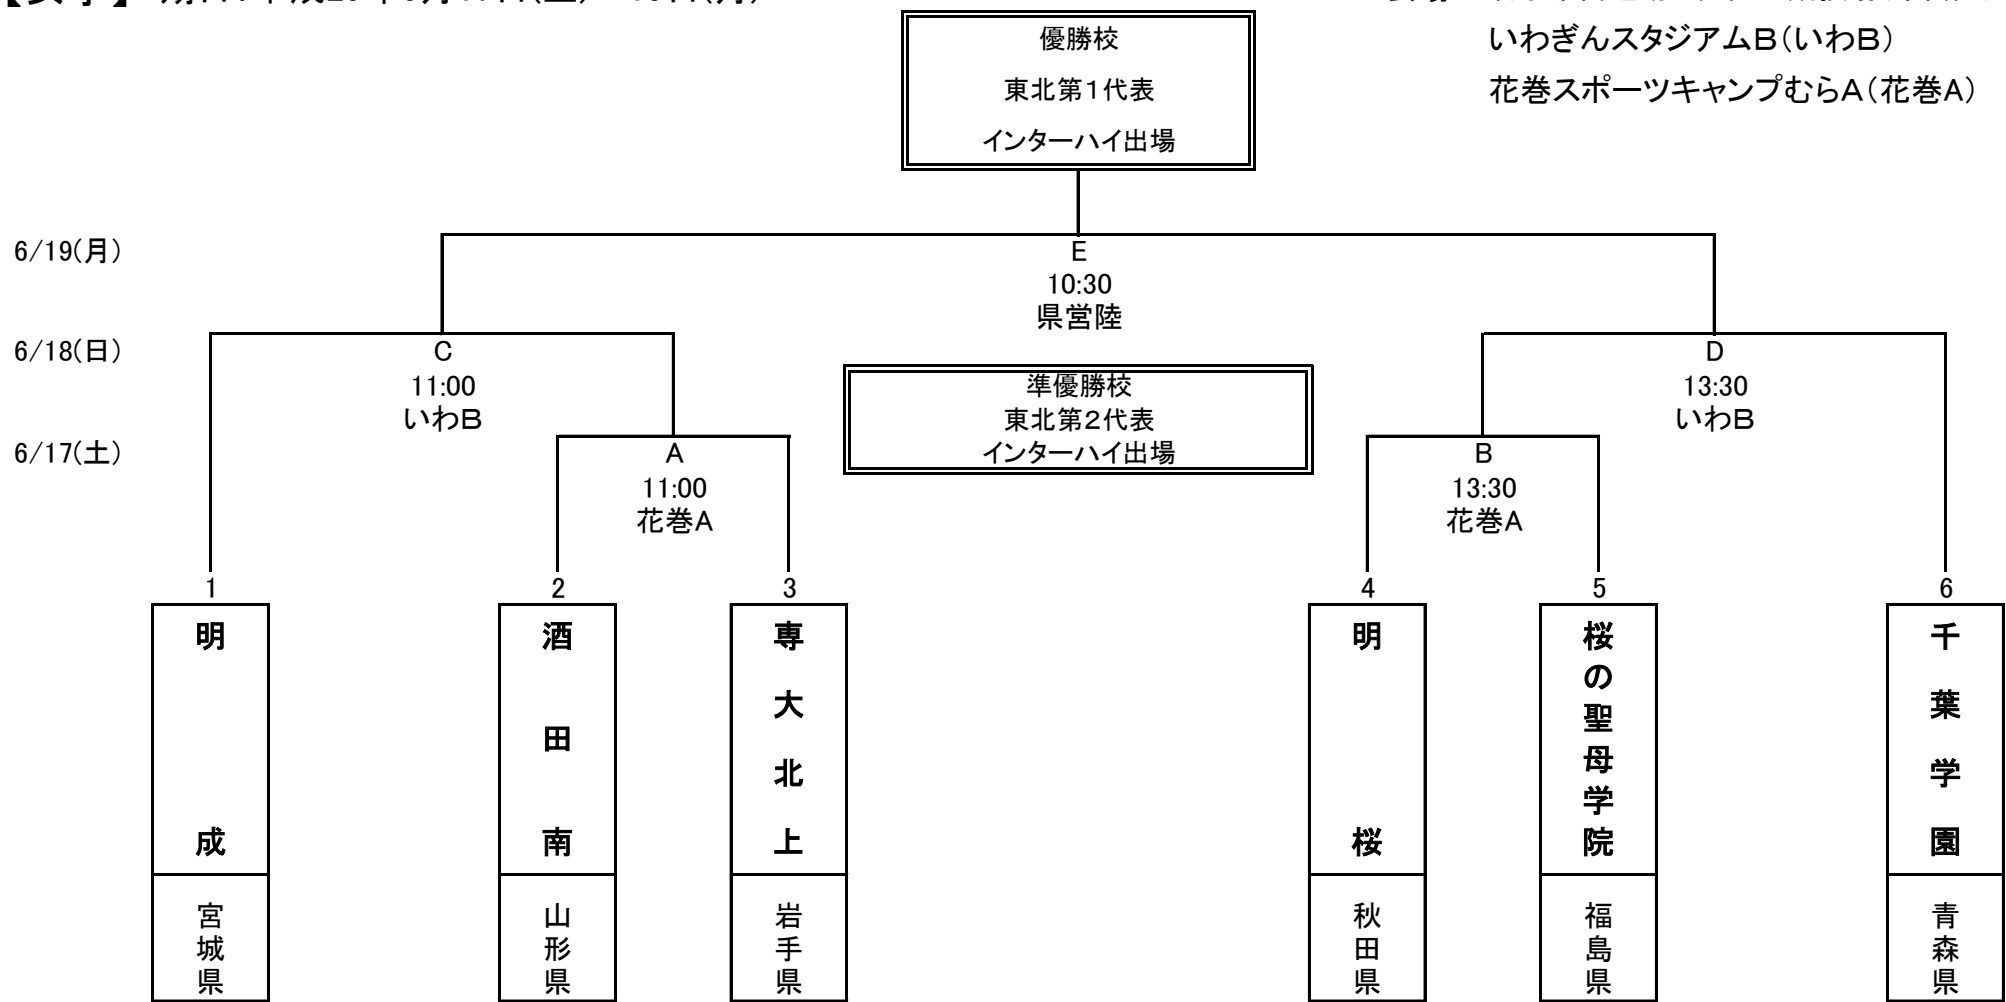

第59回東北高等学校サッカー選手権大会兼河北新報旗争奪サッカー選手権大会

【男子】 期日:平成29年6月16日(金)~19日(月)

会場: 岩手県営運動公園陸上競技場(県営陸)
 いわぎんスタジアムA(いわA)
 岩手県営運動公園サッカーラグビー場第1グラウンド(県営サ)
 つなぎ多目的運動場(つなぎ)
 岩手県フットボールセンター(FBC)

第59回東北高等学校サッカー選手権大会 兼 平成29年度全国高等学校総合体育大会サッカー競技東北地域予選

【女子】 期日:平成29年6月17日(土)~19日(月)

会場: 岩手県営運動公園陸上競技場(県営陸)
 いわぎんスタジアムB(いわB)
 花巻スポーツキャンプむらA(花巻A)

期日	開始時間	試合会場						
		岩手県営運動公園陸上競技場	岩手県営運動公園サッカーラグビー場第1グラウンド	いわぎんスタジアムA	いわぎんスタジアムB	つなぎ多目的運動場	岩手県フットボールセンター	花巻スポーツキャンプむらA
6/16(金)	11:00	【1】	【2】			【3】	【4】	
	13:30	【8】	【7】			【6】	【5】	
6/17(土)	11:00	【9】					【10】	A
	13:30	【12】					【11】	B
6/18(日)	11:00			【13】	C			
	13:30			【14】	D			
6/19(月)	10:30	E						
	13:00	【15】						