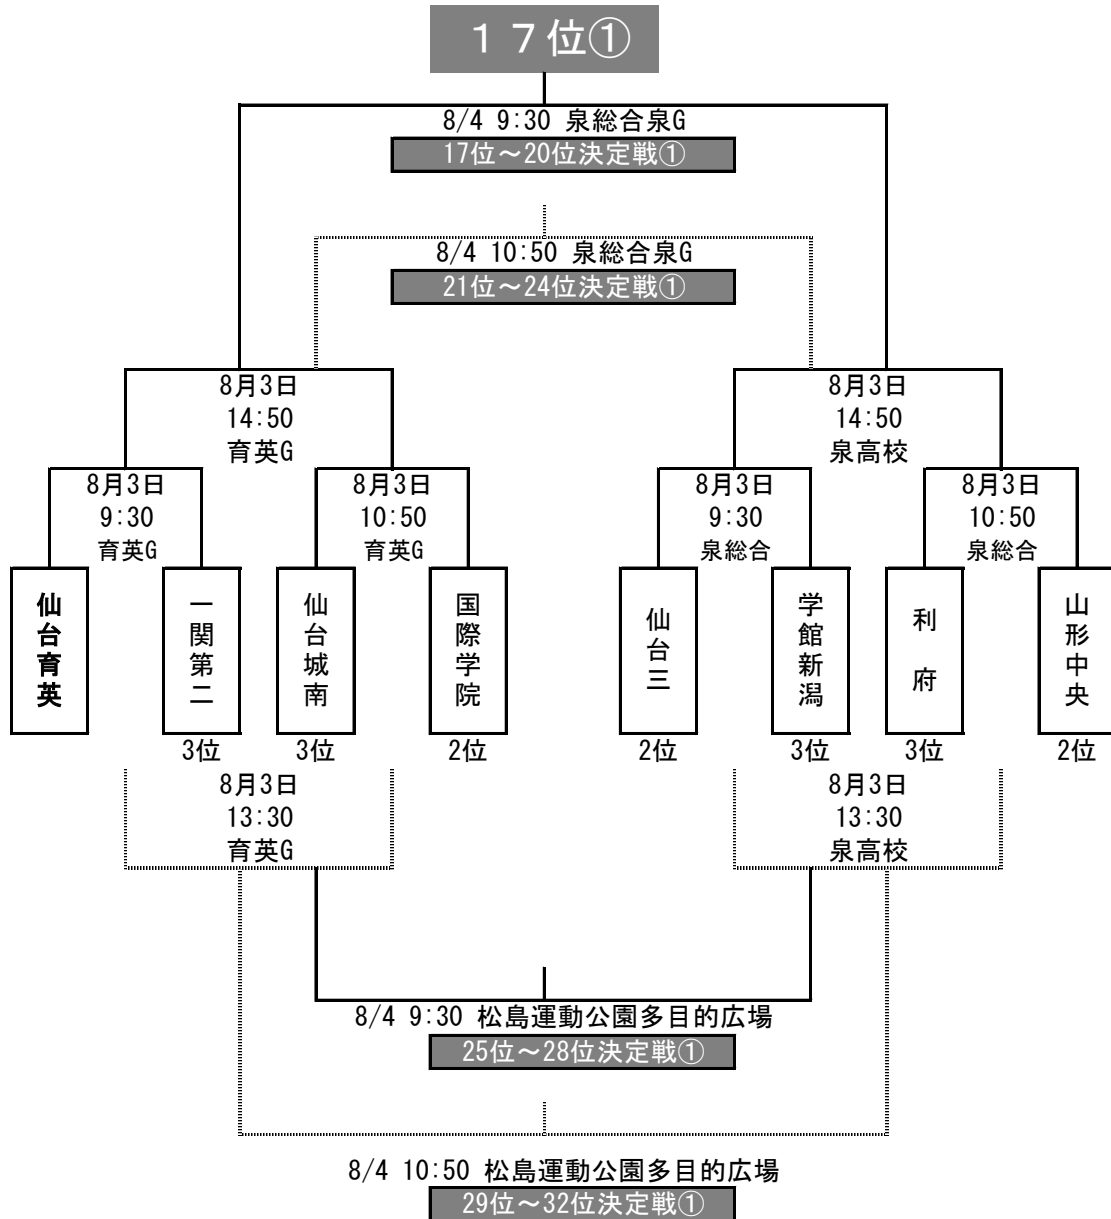

8月3日  
12:30  
県C

8月3日  
13:50  
県C

8月3日  
14:10  
宮ス補

8月3日  
15:30  
県C

8/4 9:30 育英G  
9～12位決定戦①

8/4 9:30 学院G  
9～12位決定戦②

8/4 10:50 育英G  
13～16位決定戦①

8/4 10:50 学院G  
13～16位決定戦②

17位⇒32位

33位⇒48位

33位①

33位②