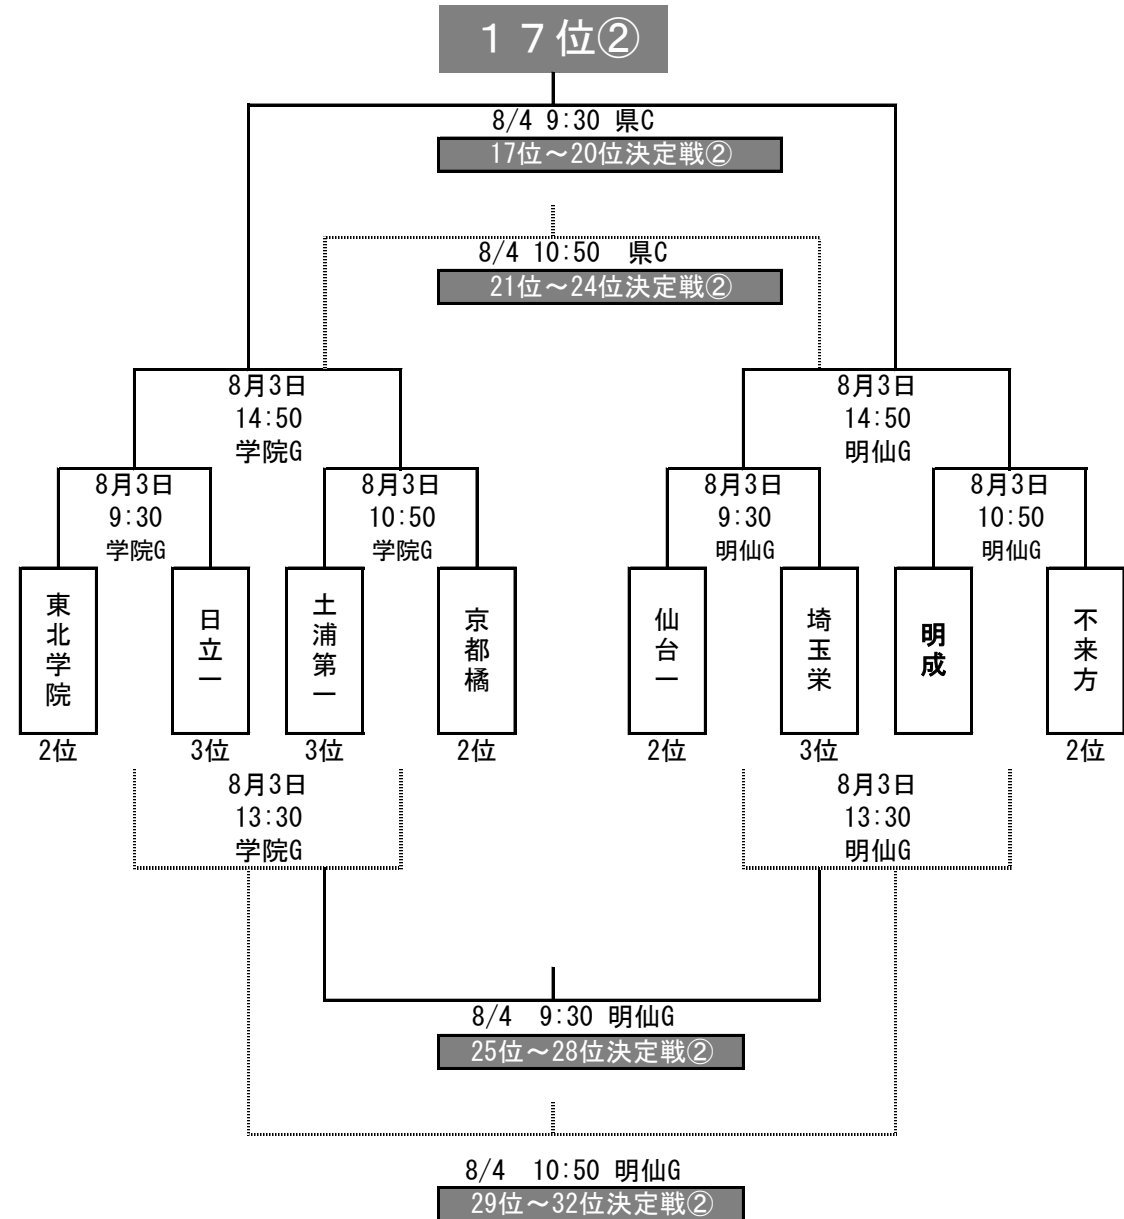

8月3日  
12:30  
県C

8月3日  
13:50  
県C

8月3日  
14:10  
宮ス補

8月3日  
15:30  
県C

8/4 9:30 育英G  
9～12位決定戦①

8/4 9:30 学院G  
9～12位決定戦②

8/4 10:50 育英G  
13～16位決定戦①

8/4 10:50 学院G  
13～16位決定戦②

17位⇒32位

33位⇒48位

33位①

33位②