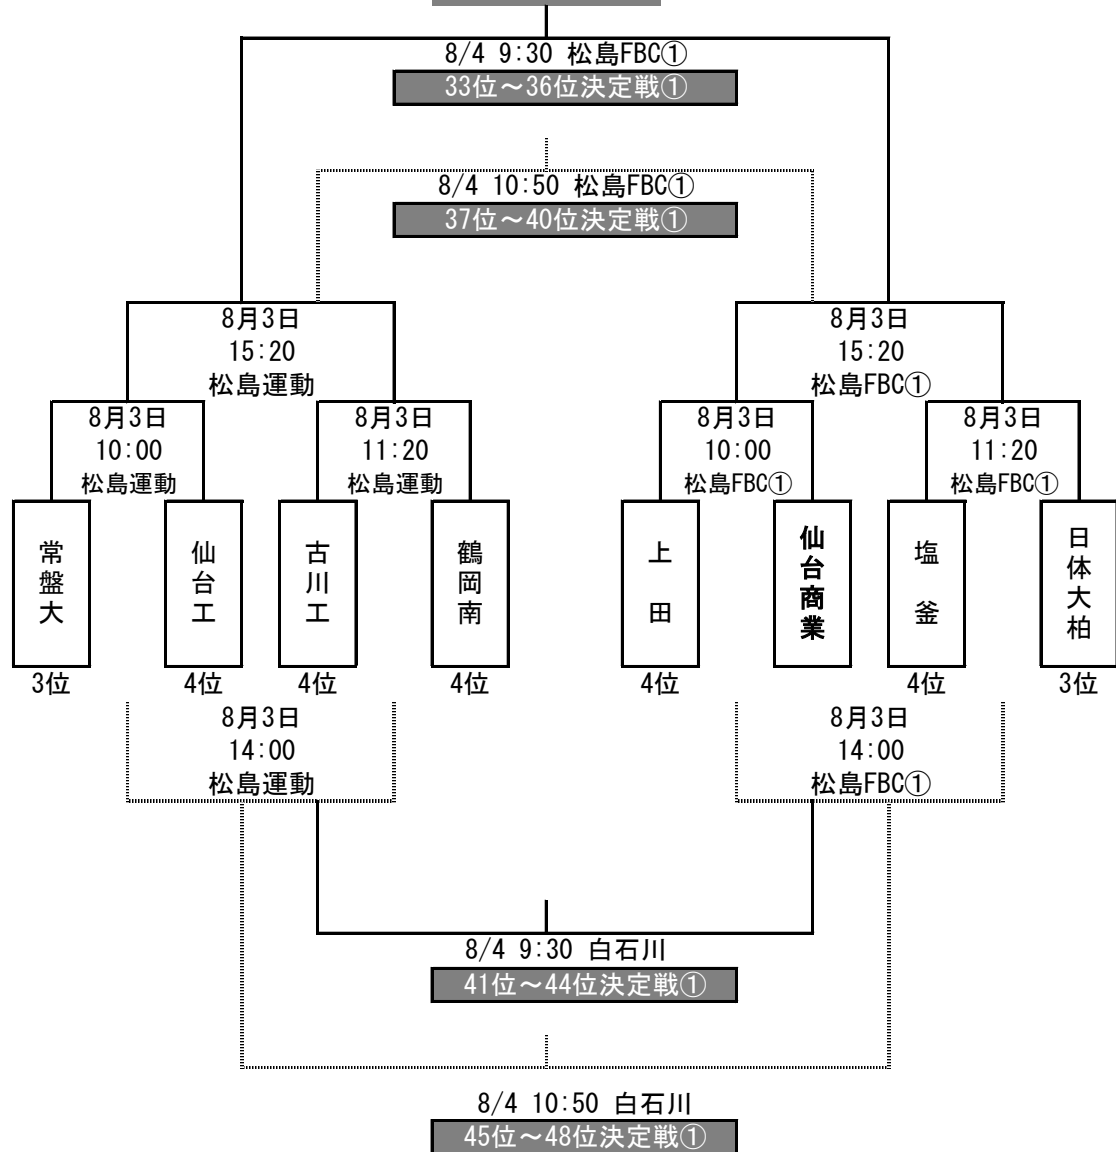

8月3日  
12:30  
県C

8月3日  
13:50  
県C

8月3日  
14:10  
宮ス補

8月3日  
15:30  
県C

8/4 9:30 育英G  
9～12位決定戦①

8/4 9:30 学院G  
9～12位決定戦②

8/4 10:50 育英G  
13～16位決定戦①

8/4 10:50 学院G  
13～16位決定戦②

17位⇒32位

33位⇒48位

33位①

33位②